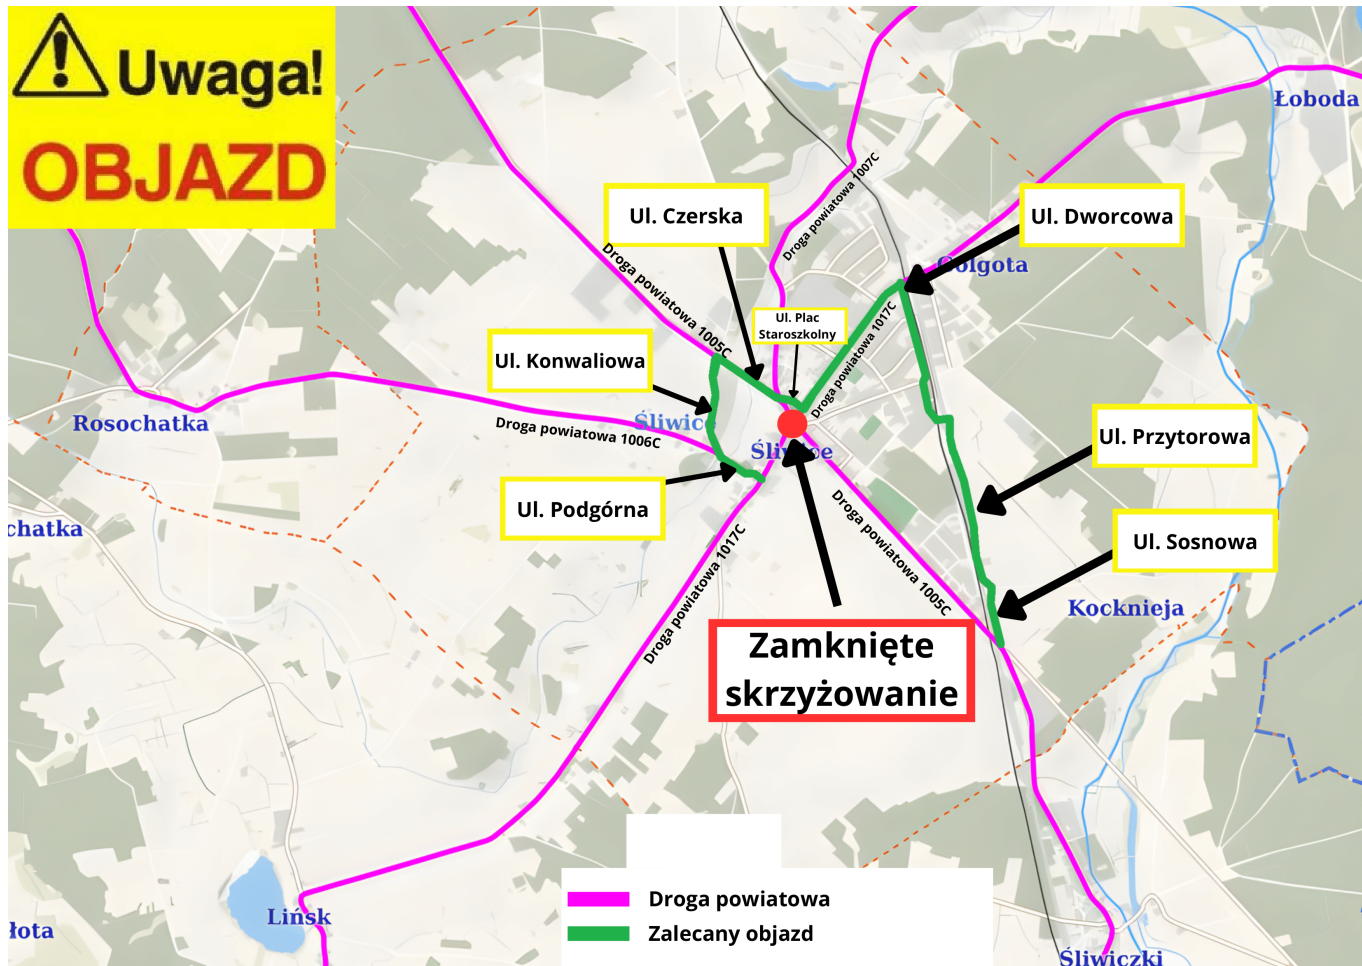

Utrudnienia na drogach powiatowych w związku z budową ronda w Śliwicach

Dodane przez Tomasz Glaza - czw., 12/10/2023 - 13:13

Tagi

- [Aktualności](#)

Drodzy Mieszkańcy!

W związku z budową ronda na skrzyżowaniu drogi powiatowej nr 1005C z drogą powiatową 1017C w Śliwicach, informuję, iż z dniem **16 października 2023 r** wprowadzona zostanie **czasowa organizacja ruchu**. Wyznaczono objazd przedstawiony na mapce graficznej.

W związku z powstałymi utrudnieniami wykonawca zadania prosi kierowców o zachowanie szczególnej ostrożności oraz stosowanie się do wprowadzonych zmian w organizacji ruchu.

Przepraszamy za utrudnienia w ruchu.